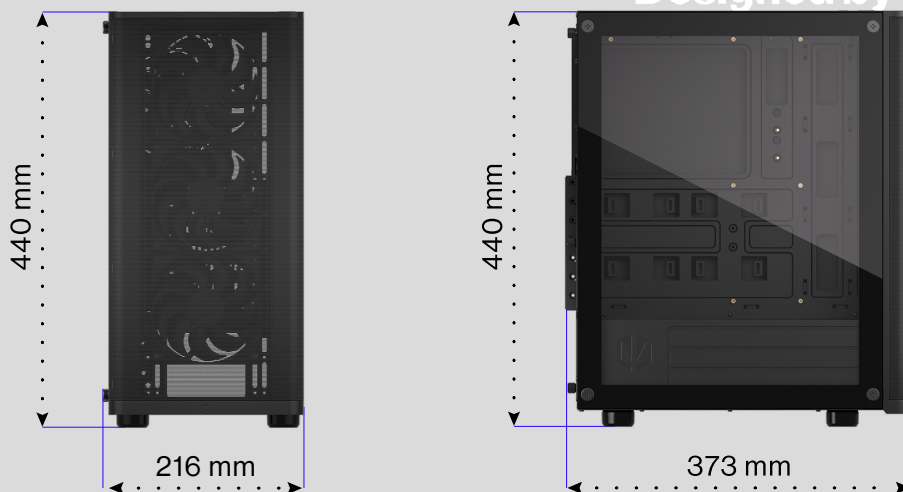

Siatkowy panel przedni

Struktura siatki („mesh”) pozwala na przepływ powietrza i zapobiega dostawaniu się kurzu do środka.

Wymowalne filtry przeciwkurzowe

Przedni stalowy mesh oraz magnetyczne filtry przeciwkurzowe na górze i na dole obudowy można łatwo zdjąć w celu czyszczenia.

Szeroka kompatybilność chłodzenia

Wystarczająco dużo miejsca na wysokie radiatory do 161 mm oraz chłodnice do 360 mm na froncie lub 240 mm na górze obudowy.

Kompaktowa obudowa

Mniejsza powierzchnia podstawy niż w przypadku zwykłej obudowy pozwala zaoszczędzić cenne miejsce na biurku.

3 uchwyty na dyski

Trzy dyski, w tym jeden 3,5-calowy, można zamontować na ukrytych uchwytach bez blokowania przepływu powietrza.

Dane logistyczne

Data premiery	2022-11-18 (Piątek)	Wymiary i waga opakowania detalicznego	440×216×373 mm / 5.5 kg
Kod produktu	EY2A002	MSRP	289 PLN
EAN	5903018666211		

Specyfikacja techniczna

Kod produktu	EY2A002	Standard płyty głównej	ATX / microATX / ITX
EAN	5903018666211	Maksymalna długość karty graficznej (GPU) [mm]	315
Rodzaj produktu	Obudowa PC	Maksymalna wysokość układu chłodzenia procesora (CPU) [mm]	161
Wymiary [mm]	440×216×373	Maksymalna długość zasilacza (PSU) [mm]	180