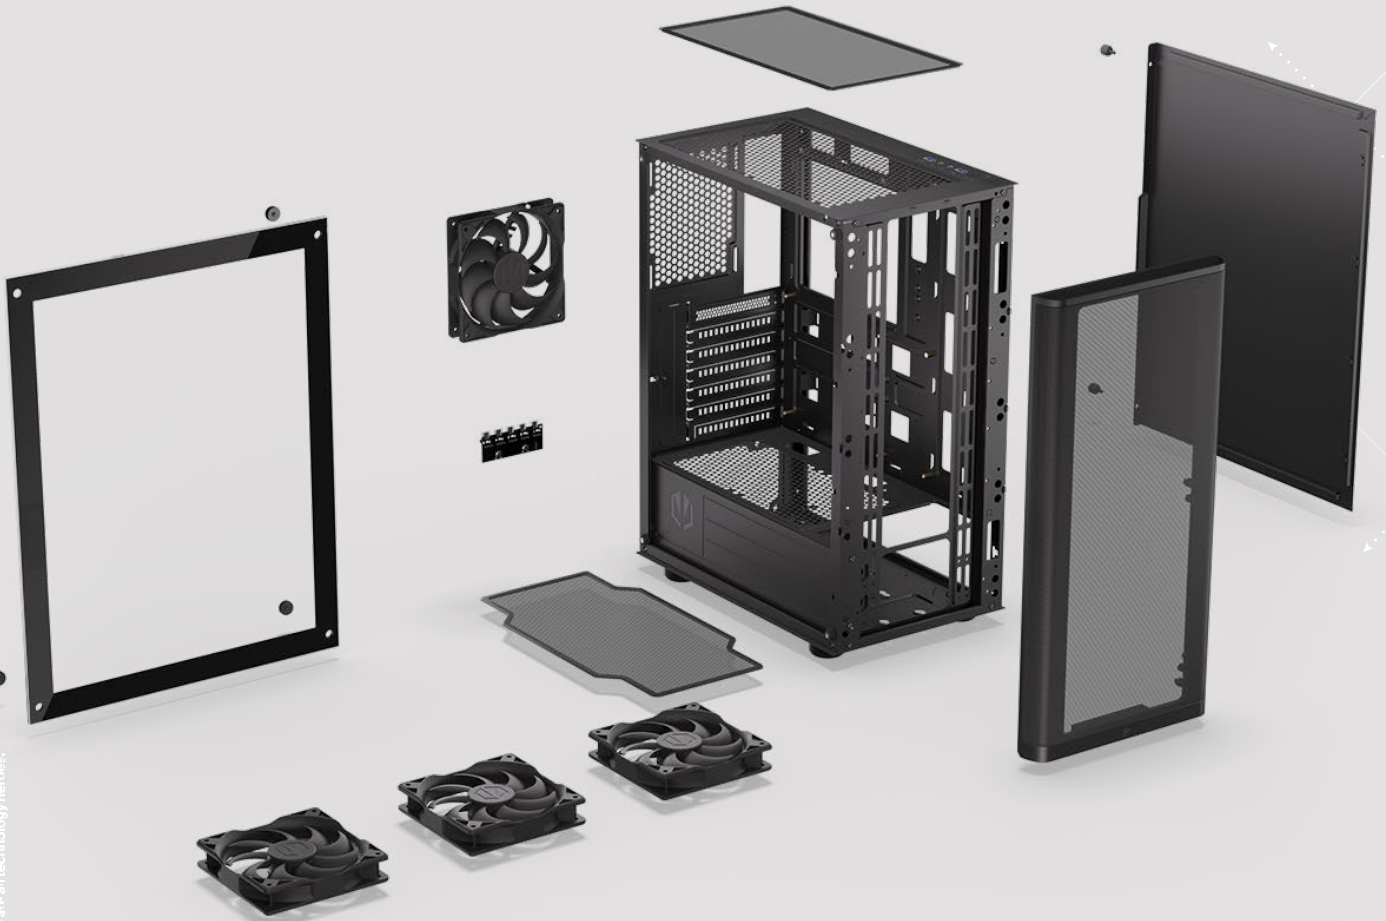

Ventum 200 Air

ENDORFY

OBUDOWA PC

Think ~~outside~~
inside the box.

ENDORFY Ventum 200 Air to ~~facet~~ *obudowa* w czerni (ze szklanym bokiem) do zadań specjalnych. Trzyma komponenty w niskiej temperaturze, chroni je przed paprochami i na luzie mieści wszystko, czego potrzebujesz, żeby wygrywać.

Siatkowy panel przedni

Struktura siatki („mesh”) pozwala na przepływ powietrza i zapobiega dostawaniu się kurzu do środka.

Wymowalne filtry przeciwkurzowe

Przedni stalowy mesh oraz magnetyczne filtry przeciwkurzowe na górze i na dole obudowy można łatwo zdjąć w celu czyszczenia.

Panel I/O

USB-A	2	Przycisk POWER	1
AUDIO JACK	2	Przycisk RESET/LED	1

Co jest w pudełku?

1 Obudowa Ventum 200 Air

2 4x Wentylator Stratus 120 PWM

3 Zestaw montażowy

4 Instrukcja obsługi

590300886677300300886677
Because technology is more than gaming focus - it's creativity, passion and craft.
We are all technology heroes.